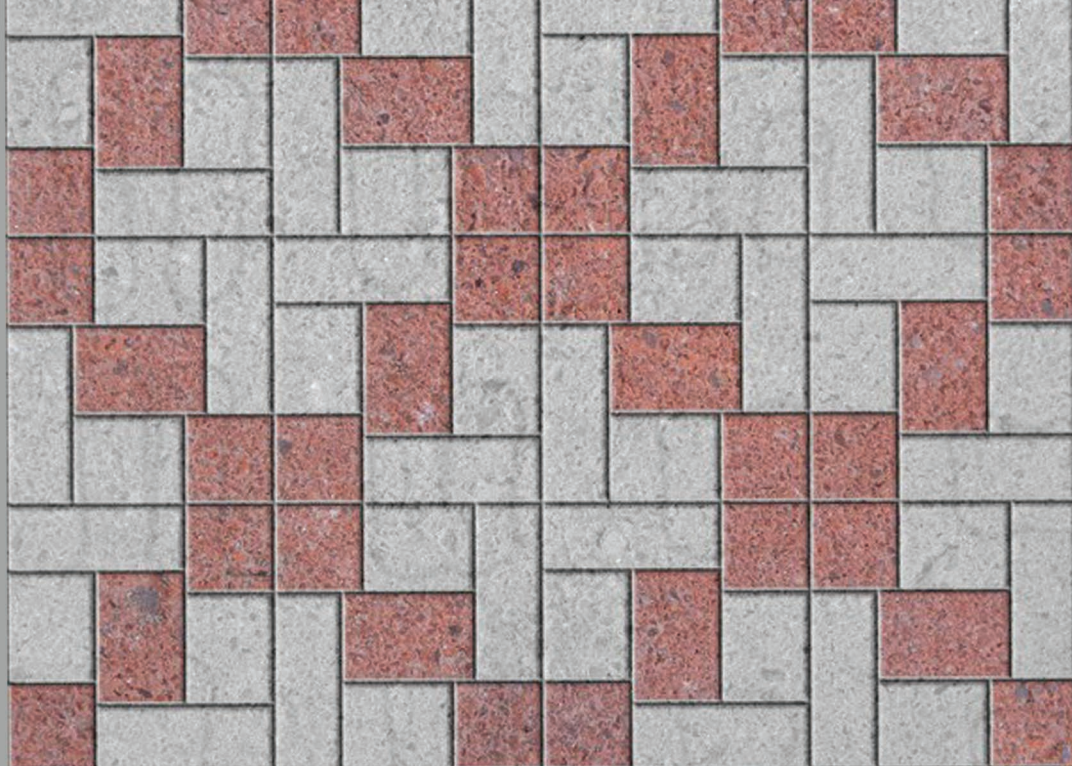

Motamosaic

موتا موزائیک با ارائه طرح های متنوع و متفاوت، قادر است نیازهای مختلف طراحی را در بر بگیرد. از طرح های کلاسیک و سنتی تا طرح های مدرن و هنری، برند موتا موزائیک طیف گسترده ای از طرح ها را در اختیار مشتریان قرار می دهد. این تنوع در طراحی، به طراحان و معماران اجازه می دهد تا بر اساس سلیقه و سبک دلخواه خود، انتخاب بهینه ای از موزائیک های موتا داشته باشند.

mota-mosaic.com