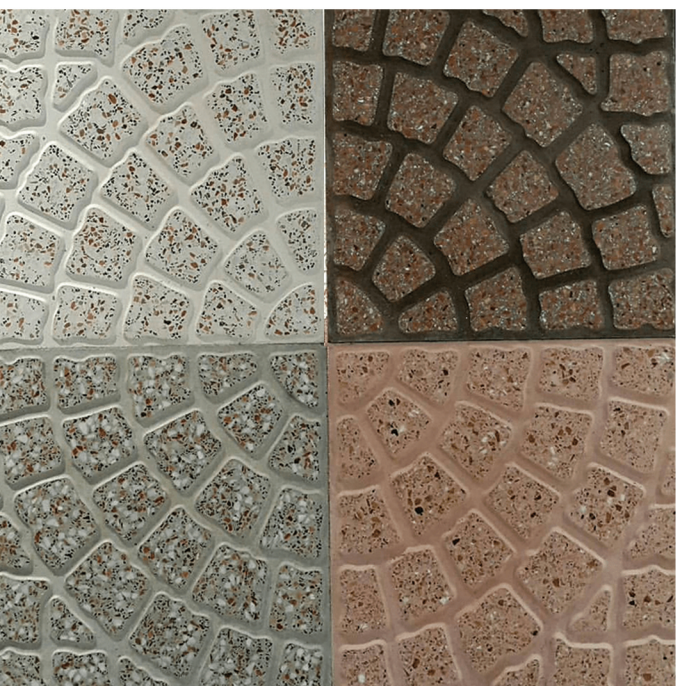

موزاییک پلیمری یک نوع موزاییک است که از مواد پلیمری تشکیل شده است و به عنوان یک جایگزین مناسب برای موزاییک سنتی شناخته می شود. این نوع موزاییک دارای خصوصیات منحصر به فردی است که آن را در برابر شرایط آب و هوایی سخت، زنگ زدگی، خراش و لکه بندی مقاومت بخشیده است. همچنین، موزاییک پلیمری از نظر رنگ و طراحی بسیار چشم نواز است و قابلیت تنوع بیشتری نسبت به موزاییک سنتی دارد.

Motamosaic
mota-mosaic.com