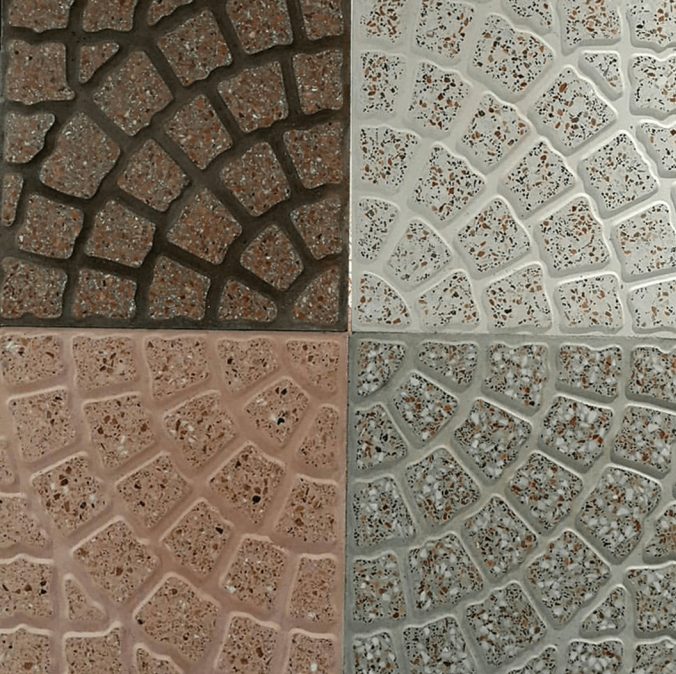

موزاییک پلیمری یک نوع موزاییک است که از مواد پلیمری تشکیل شده است و به عنوان یک جایگزین مناسب برای موزاییک سنتی شناخته می شود. این نوع موزاییک دارای خصوصیات منحصر به فردی است که آن را در برابر شرایط آب و هوایی سخت، زنگ زدگی، خراش و لکه بندی مقاومت بخشیده است. همچنین، موزاییک پلیمری از نظر رنگ و طراحی بسیار چشم نواز است و قابلیت تنوع بیشتری نسبت به موزاییک سنتی دارد.

Motamosaic
mota-mosaic.com