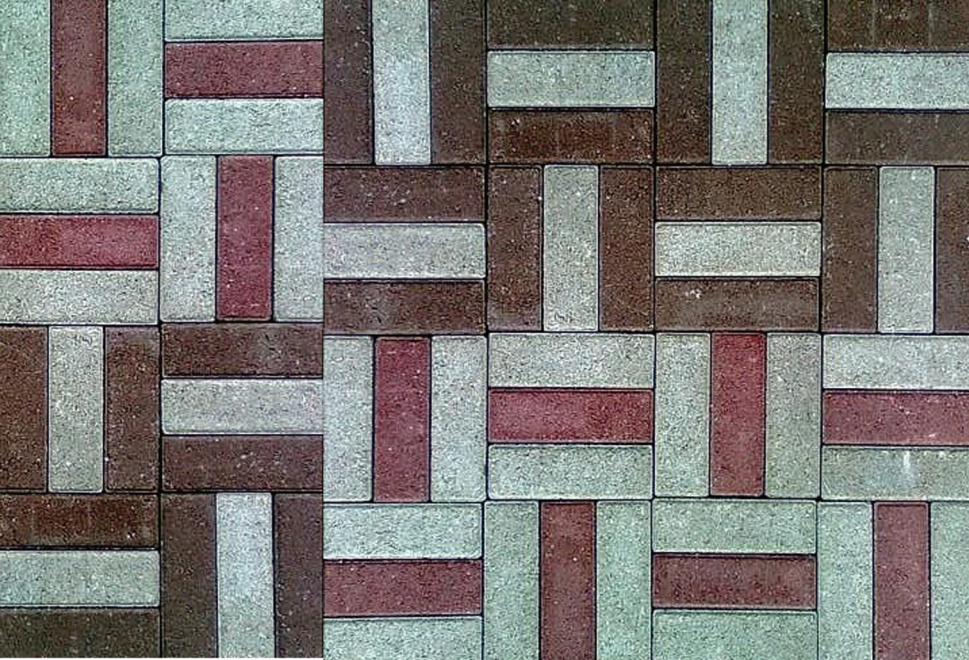

Motamosaic
mota-mosaic.com

موزاییک یک هنر قدیمی است که از قطعات کوچک مناسب از مواد مختلف ساخته می شود. این هنر به طور گسترده ای در تاریخ و فرهنگ های مختلف استفاده می شده است و هنوز هم در دوران مدرن مورد استفاده قرار می گیرد.

در تولید موزاییک، متخصصان از طریق مرحله طراحی و برنامه ریزی قطعات را جمع آوری می کنند. سپس، قطعات را بریده و شکل داده و با استفاده از مقاله چسبان، به صفحه اصلی موزاییک چسبانده می شوند. در نهایت، متخصصان می توانند موزاییک را با استفاده از اجزای بیشتری نظیر فوگ پلاس، برجکه و یا پوکه به طرزی منحصر به فرد تکمیل کنند.